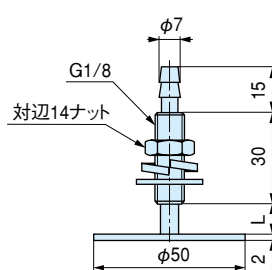

アクセサリ

PTK・PTW・PTC共通パネルカット

ピトー管

RoHS指令対応

口金形式	穴径
-VT6、-MT6	φ10.5
-VT4	φ6.5

簡易形 室内等の静止空気圧測定用。風量、風速(動圧)の計測における風速1m/s以下の静圧の測定用。

簡易ピトー管(簡易静圧管)

ビニル管用

品番: PTK-VT6-110

品番: PTK-VT4-110

品番: PTK-VT4-40

金属管用

品番: PTK-MT6-110

壁用ピトー管(壁用静圧管)

ビニル管用

品番	L (mm)	適用壁厚さ
PTW-VT6-100	100	10~80
PTW-VT6-150	150	60~130
PTW-VT6-200	200	110~180
PTW-VT6-250	250	160~230
PTW-VT6-300	300	210~280

金属管用

品番	L (mm)	適用壁厚さ
PTW-MT6-100	100	10~80
PTW-MT6-150	150	60~130
PTW-MT6-200	200	110~180
PTW-MT6-250	250	160~230
PTW-MT6-300	300	210~280

飾りピトー管(飾り静圧管)

天井・壁用(クリーンルーム向)

(ステンレス鋼製)

品番	L (mm)	適用壁厚さ
PTC-VT6-40-S	10	10~30
PTC-VT6-65-S	35	35~55