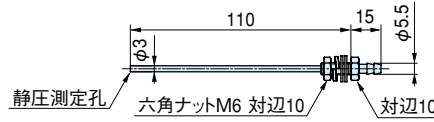

品番: PTK-VT4-110