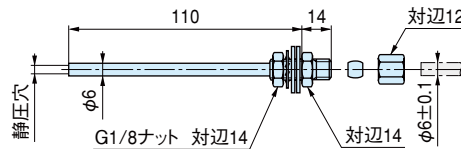

品番: PTK-VT6-110

品番: PTK-VT4-110

品番: PTK-VT4-40

金属管用

品番: PTK-MT6-110

壁用ピトー管(壁用静圧管)

ビニル管用

品番	L (mm)	適用壁厚さ
PTW-VT6-100	100	10~80
PTW-VT6-150	150	60~130
PTW-VT6-200	200	110~180
PTW-VT6-250	250	160~230
PTW-VT6-300	300	210~280

金属管用

品番	L (mm)	適用壁厚さ
PTW-MT6-100	100	10~80
PTW-MT6-150	150	60~130
PTW-MT6-200	200	110~180
PTW-MT6-250	250	160~230
PTW-MT6-300	300	210~280

飾りピトー管(飾り静圧管)

天井・壁用(クリーンルーム向)

(ステンレス鋼製)

品番	L (mm)	適用壁厚さ
PTC-VT6-40-S	10	10~30
PTC-VT6-65-S	35	35~55