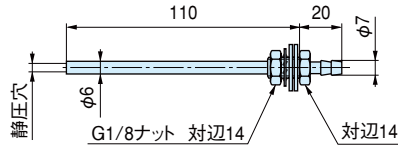

アクセサリ

PTK・PTW・PTC共通パネルカット

ピトー管

RoHS指令対応

口金形式	穴径
-VT6、-MT6	φ10.5
-VT4	φ6.5

簡易形 室内等の静止空気圧測定用。風量、風速(動圧)の計測における風速1m/s以下の静圧の測定用。

簡易ピトー管(簡易静圧管)

ビニル管用