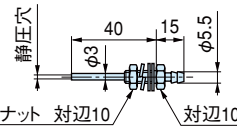

品番: PTK-VT4-40