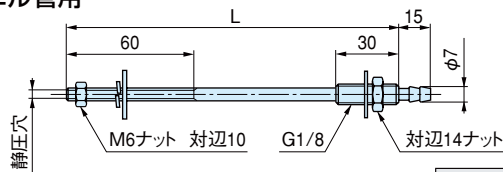

品番: PTK-VT6-110

品番: PTK-VT4-110

品番: PTK-VT4-40

金属管用

品番: PTK-MT6-110

壁用ピトー管(壁用静圧管)

ビニル管用

品番	L (mm)	適用壁厚さ
PTW-VT6-100	100	10~80
PTW-VT6-150	150	60~130
PTW-VT6-200	200	110~180
PTW-VT6-250	250	160~230
PTW-VT6-300	300	210~280

金属管用

品番	L (mm)	適用壁厚さ
PTW-MT6-100	100	10~80
PTW-MT6-150	150	60~130
PTW-MT6-200	200	110~180
PTW-MT6-250	250	160~230
PTW-MT6-300	300	210~280

飾りピトー管(飾り静圧管)

天井・壁用(クリーンルーム向)

(ステンレス鋼製)

品番	L (mm)	適用壁厚さ
PTC-VT6-40-S	10	10~30
PTC-VT6-65-S	35	35~55