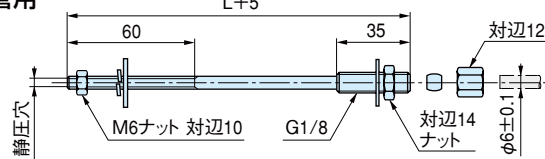

品番: PTK-VT6-110

品番: PTK-VT4-110

品番: PTK-VT4-40

金属管用

品番: PTK-MT6-110

壁用ピトー管(壁用静圧管)

ビニル管用

品番	L (mm)	適用壁厚さ
PTW-VT6-100	100	10~80
PTW-VT6-150	150	60~130
PTW-VT6-200	200	110~180
PTW-VT6-250	250	160~230
PTW-VT6-300	300	210~280

金属管用

品番	L (mm)	適用壁厚さ
PTW-MT6-100	100	10~80
PTW-MT6-150	150	60~130
PTW-MT6-200	200	110~180
PTW-MT6-250	250	160~230
PTW-MT6-300	300	210~280

飾りピトー管(飾り静圧管)

天井・壁用(クリーンルーム向)

(ステンレス鋼製)

品番	L (mm)	適用壁厚さ
PTC-VT6-40-S	10	10~30
PTC-VT6-65-S	35	35~55