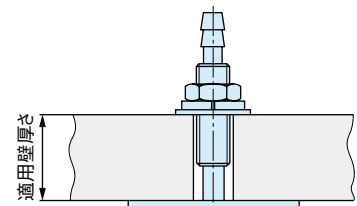

金属管用

品番	L (mm)	適用壁厚さ
PTW-MT6-100	100	10~80
PTW-MT6-150	150	60~130
PTW-MT6-200	200	110~180
PTW-MT6-250	250	160~230
PTW-MT6-300	300	210~280

飾りピトー管(飾り静圧管)

天井・壁用(クリーンルーム向)

(ステンレス鋼製)

品番	L (mm)	適用壁厚さ
PTC-VT6-40-S	10	10~30
PTC-VT6-65-S	35	35~55