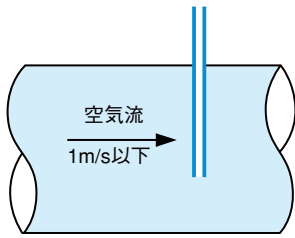

アクセサリ

PTK・PTW・PTC共通パネルカット

ピトー管

RoHS指令対応

口金形式	穴径
-VT6、-MT6	φ10.5
-VT4	φ6.5

簡易形 室内等の静止空気圧測定用。風量、風速(動圧)の計測における風速1m/s以下の静圧の測定用。

簡易ピトー管(簡易静圧管)

ビニル管用